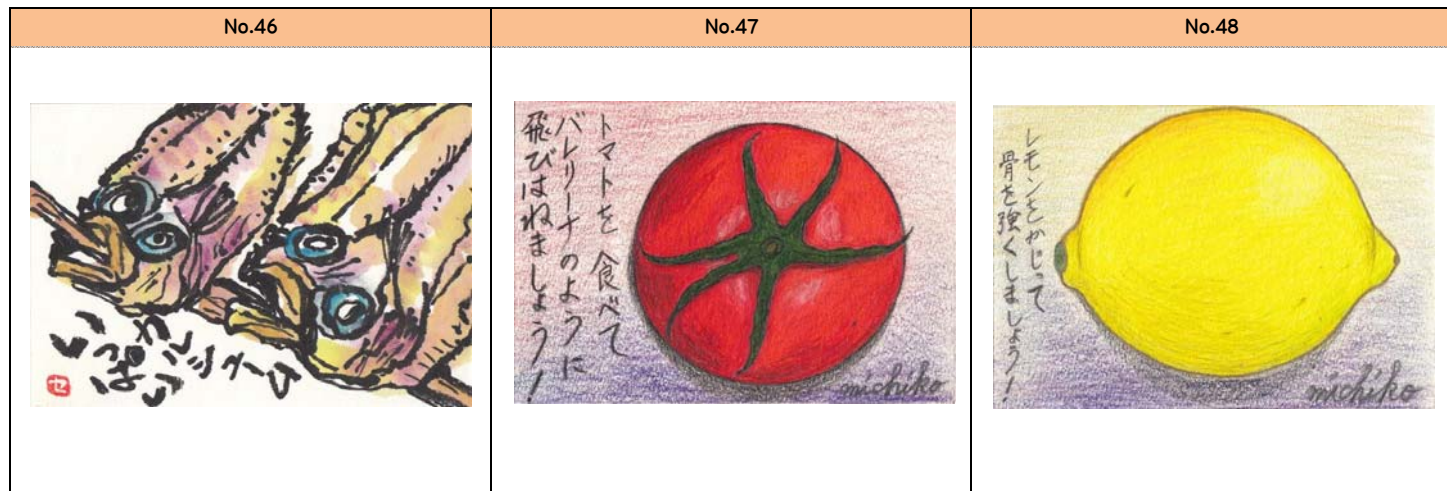

第5回 お台所絵手紙応募作品一覧

氏名/PN	西岡 節子	氏名/PN	浦野 美智子	氏名/PN	浦野 美智子
作品タイトル	骨を丈夫にしよう	作品タイトル	トマトを食べてバレリーナのよう に飛びはねましょう	作品タイトル	レモンをかじって骨を強く しましょう！
性別/年齢	女性/71	性別/年齢	女性/68	性別/年齢	女性/68
職業	主婦	職業	無職	職業	無職