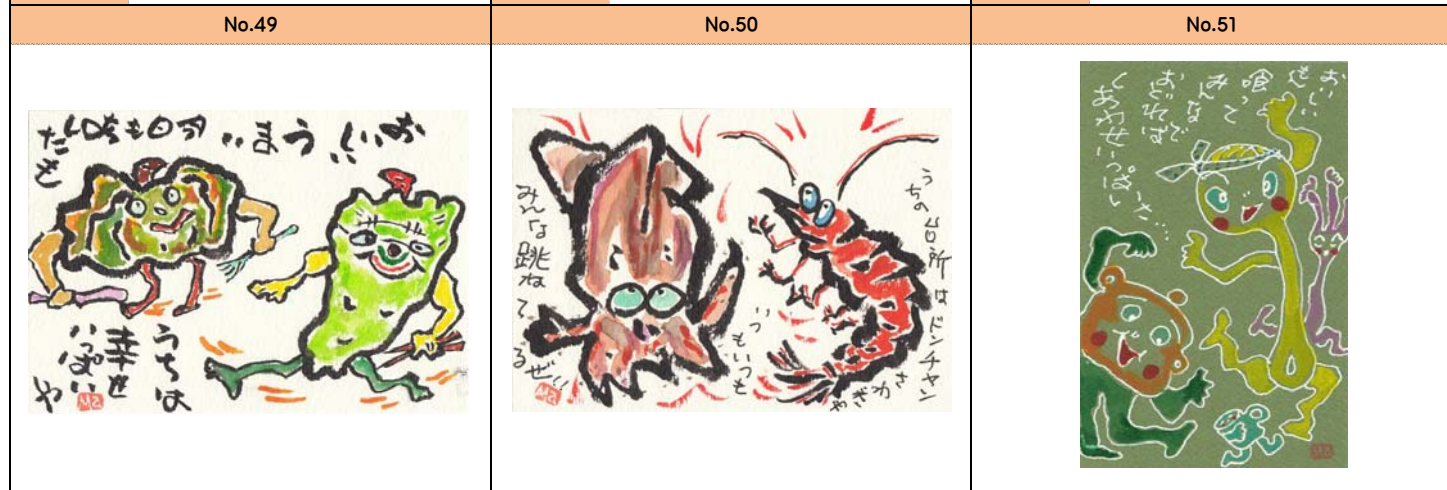

氏名/PN	脇坂 正義	氏名/PN	脇坂 正義	氏名/PN	脇坂 正義
作品タイトル	おいしい、うまい、今日も幸せいっぱい	作品タイトル	うちの台所はドンチャンさわぎ	作品タイトル	みんなでおどればしあわせいっぱい
性別/年齢	男性/79	性別/年齢	男性/79	性別/年齢	男性/79
職業	自営業	職業	自営業	職業	自営業